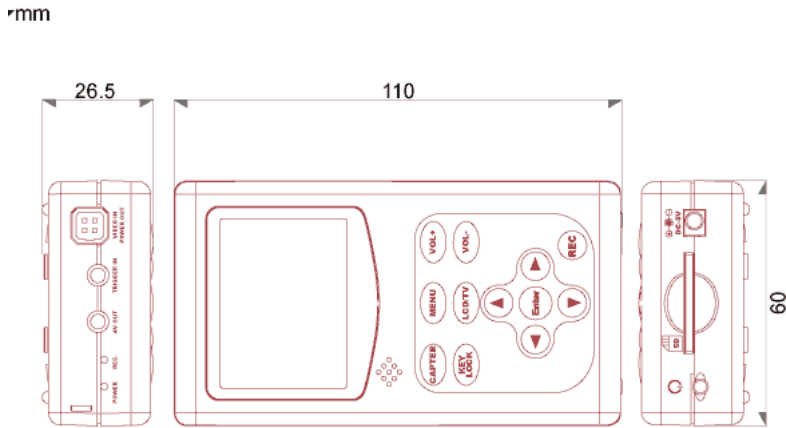

寸法図

製品外観

特徴

持ち運び自由自在！ポータブル DVR の最新形態！

- 2.0 インチ TFT ティスプレイ内蔵
- SD カード記録式で従来の HDD 方式にくらべ格段に耐振動性能がアップ
- 携帯用に極限までスリム化されたボディ(本体 130g)
- このサイズでリライト機能、モーションディテクタ機能標準装備
- 特殊 4pin からカメラに電源供給可能(DC 電源供給対応カメラのみ)

仕様詳細

解 像 度 録画 320×240(MPEG4) スナップショット 320×240(JPEG)

ビ デ オ 再 生 30fps/sec (ASF ファイル形式)

写 真 表 示 JPEG フォーマット 320×240

音 声 / ビ デ オ 入 力 4pin コネクタ(DC 電源供給)

音 声 / ビ デ オ 出 力 コンポジット AV 出力×1(Phone Jack 3.5mm)

トリ ガ ー 入 力 コンポジット入力×1(Phone Jack 3.5mm)

デ ィ ス プ レ イ 2.0 インチ TFT LCD

ビ デ オ シ ス テ ム NTSC/PAL

ステータスインジゲータ
LED×2 (電源/REC)

容 量 外部 SD カードの容量による(撮影環境や対象によって前後します)

--- 256MB 録画時間:30 Min 写真枚数: 5800 枚

--- 512MB 録画時間:60 Min 写真枚数:11600 枚

--- 1GB 録画時間:120 Min 写真枚数:23200 枚

--- 2GB 録画時間:240 Min 写真枚数:46400 枚

消 費 電 力 300mA(±5)

動 作 温 度 -10℃～55℃

電 源 内蔵:再充電型リチウムイオンバッテリー(12V 800mA) 外部電源:AC
アダプタ(5V DC)

重 量 130g

寸 法 (m m) 60(W)×110(H)×26.5(D)

付属品

AC アダプタ : DC5V 500mA×1