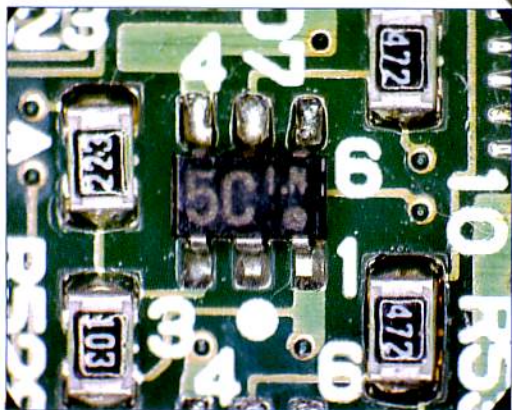

マ ク ロ マ ッ ク ス  
**Macromax**

GOKO CAMERA JAPAN

**SCORP-ON**  
スコーピオン  
**Direct USB**

》》 顕微鏡用USBデジタルカメラシステム

**顕微鏡の映像をUSB経由でダイレクトにPCへ**

ポイント1

▶ **視野が広い** 「目で覗いている時の視野範囲に近い！」

顕微鏡での実視野

従来品での撮影範囲

目で顕微鏡を覗いている  
ときの視野範囲に比べ、  
パソコンへ映出したときの  
視野範囲が狭すぎる

SCORP-ON Direct USB 撮影範囲

従来品に比べ視野範囲を約3倍～5倍に! (面積比)  
これなら顕微鏡を目で覗いている時と、PC映出時との  
違和感に悩まされることはもうありません。

ポイント2

▶ **高解像** 「カメラは画素数だけではありません！」

光学系を徹底的に検討し、高解像・高発色な顕微鏡カメラを目指しました。  
是非、一度お試しになり「カメラは画素数だけではない」ことを実感して下さい。