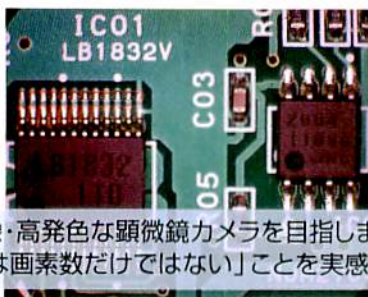

従来品での撮影範囲

目で顕微鏡を覗いている  
ときの視野範囲に比べ、  
パソコンへ映出したときの  
視野範囲が狭すぎる

SCORP-ON Direct USB 撮影範囲

従来品に比べ視野範囲を約3倍～5倍に! (面積比)  
これなら顕微鏡を目で覗いている時と、PC映出時との  
違和感に悩まされることはもうありません。

ポイント2

▶ **高解像** 「カメラは画素数だけではありません！」

光学系を徹底的に検討し、高解像・高発色な顕微鏡カメラを目指しました。  
是非、一度お試しになり「カメラは画素数だけではない」ことを実感して下さい。