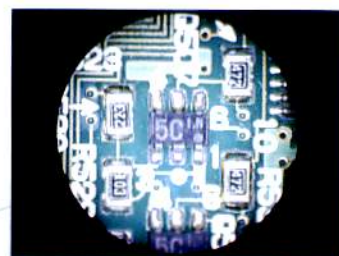

マ ク ロ マ ッ ク ス  
**Macromax**

GOKO CAMERA JAPAN

**SCORP-ON**  
スコーピオン  
**Direct USB**

》》 顕微鏡用USBデジタルカメラシステム

**顕微鏡の映像をUSB経由でダイレクトにPCへ**

ポイント1

▶ **視野が広い** 「目で覗いている時の視野範囲に近い！」

顕微鏡での実視野

従来品での撮影範囲

目で顕微鏡を覗いている  
ときの視野範囲に比べ、  
パソコンへ映出したときの  
視野範囲が狭すぎる

SCORP-ON Direct USB 撮影範囲

従来品に比べ視野範囲を約3倍～5倍に! (面積比)  
これなら顕微鏡を目で覗いている時と、PC映出時との  
違和感に悩まされることはもうありません。

ポイント2

▶ **高解像** 「カメラは画素数だけではありません！」

光学系を徹底的に検討し、高解像・高発色な顕微鏡カメラを目指しました。  
是非、一度お試しになり「カメラは画素数だけではない」ことを実感して下さい。