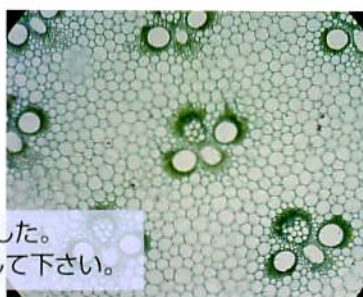

従来品での撮影範囲

目で顕微鏡を覗いている  
ときの視野範囲に比べ、  
パソコンへ映出したときの  
視野範囲が狭すぎる

SCORP-ON Direct USB 撮影範囲

従来品に比べ視野範囲を約3倍～5倍に! (面積比)  
これなら顕微鏡を目で覗いている時と、PC映出時との  
違和感に悩まされることはもうありません。

ポイント2

▶ **高解像** 「カメラは画素数だけではありません！」

光学系を徹底的に検討し、高解像・高発色な顕微鏡カメラを目指しました。  
是非、一度お試しになり「カメラは画素数だけではない」ことを実感して下さい。